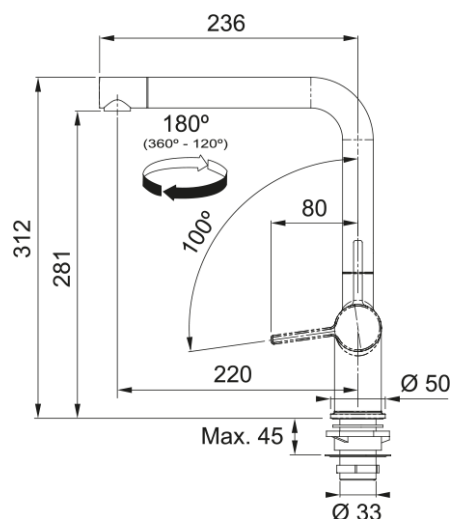

# Active Twist L M. Black Vast 180 GWB | 115.0669.768

De Active Twist is een eenhendel keukenmengkraan met een vaste uitloop, uitgevoerd in de finish matt black. De kraan heeft een hoogte van 312 mm en de uitloop heeft een bereik van 220 mm. De kraan heeft de volgende kenmerken: vaste uitloop, geen achterzwaai, een volume van 12,2 liter bij 3 bar en een werkbladhoogte 45 mm. De kraan is verder uitgevoerd met een geïntegreerd waste systeem. Hierdoor hoef je niet met je handen in het hete of vieze water in de spoelbak maar kun je de afvoer op afstand bedienen. Nu zonder extra gat in het werkblad. Dus ook geschikt voor renovatie.

## Afmetingen

Hoogte algemeen	312.0
Kraangat	35 mm
Binnenwerk diameter	35 mm

## Installatie

Wijze bevestiging	Schacht
Slang bevestiging	3/8"
Lengte watertoevoerslang	450 mm

## Productspecificaties

Druk	Hoge druk
Uitvoering	Swivel
Kraanbediening	Hendel zijkant
Zwenkbereik	180°
Debiet gemengd water (3 bar)	8.3