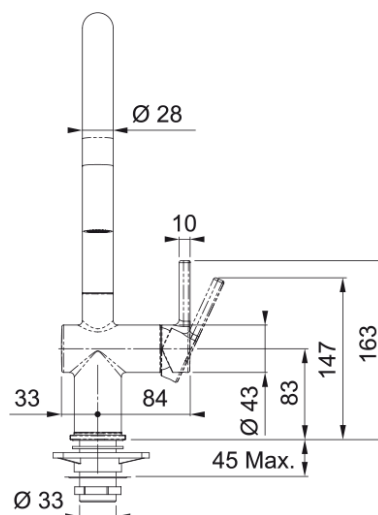

Active J M. Black Uittrekbaar 180 DJ ECO | 115.0653.404

De Active J is een eenhendel keukenmengkraan met een uittrekbare uitloop met spray stand, uitgevoerd in de finish Matt black. De kraan heeft een hoogte van 388 mm en de uitloop heeft een bereik van 227 mm. De kraan heeft de volgende kenmerken: vaste uitloop, geen achterzwaai, een volume van 8,5 liter bij 3 bar en een werkbladhoogte 45 mm.

Productinformatie

Uitloop versie	J - uitloop
Kleur	Mat zwart
Materiaal	Messing
Slang materiaal	Nylon grijs
Handdouche materiaal	Messing

Afmetingen

Hoogte algemeen	388.0
Kraangat	35 mm
Binnenwerk diameter	35 mm

Installatie

Wijze bevestiging	Schacht
Slang bevestiging	3/8"
Lengte watertoevoerslang	450 mm

Productspecificaties

Druk	Hoge druk
Uitvoering	Spray
Kraanbediening	Hendel zijkant
Zwenkbereik	180°
Debiet gemengd water (3 bar)	8.3