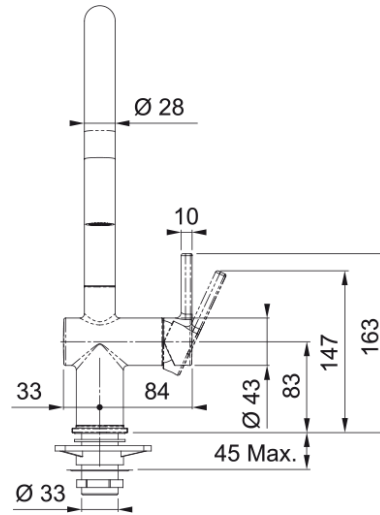

Active CHR-J Uittrekbaar 180 DJ ECO | 115.0653.401

De Active J is een eenhendel keukenmengkraan met een uittrekbare uitloop met spray stand, uitgevoerd in de finish Chroom. De kraan heeft een hoogte van 388 mm en de uitloop heeft een bereik van 227 mm. De kraan heeft de volgende kenmerken: vaste uitloop, geen achterzwaai, een volume van 8,5 liter bij 3 bar en een werkbladhoogte 45 mm.

Productinformatie

Uitloop versie	J - uitloop
Kleur	Chroom
Materiaal	Messing
Slang materiaal	Nylon grijs
Handdouche materiaal	Messing

Afmetingen

Hoogte algemeen	388.0
Kraangat	35 mm
Binnenwerk diameter	35 mm

Installatie

Wijze bevestiging	Schacht
Slang bevestiging	3/8"
Lengte watertoevoerslang	450 mm

Productspecificaties

Druk	Hoge druk
Uitvoering	Spray
Kraanbediening	Hendel zijkant
Zwenkbereik	180°
Debiet gemengd water (3 bar)	8.3