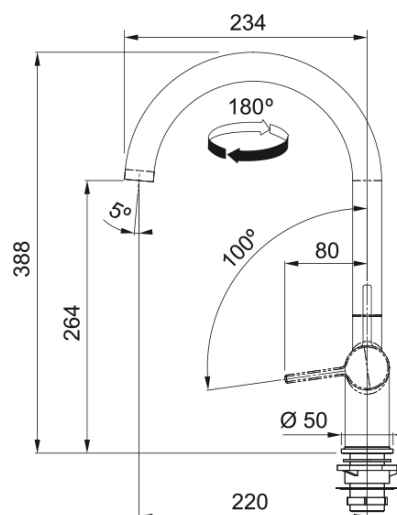

Active CHR-J Vast 180 ECO LS | 115.0653.395

De Active J is een eenhendel keukenmengkraan met een vaste uitloop, uitgevoerd in de finish Chroom. De kraan heeft een hoogte van 388 mm en de uitloop heeft een bereik van 220 mm. De kraan heeft de volgende kenmerken: vaste uitloop, geen achterzwaai, een volume van 13,5 liter bij 3 bar en een werkbladhoogte 45 mm.

Productinformatie

| | |
|-----------------|-------------|
| Uitloop versie | J - uitloop |
| Kleur | Chroom |
| Materiaal soort | Messing |

Afmetingen

| | |
|---------------------|-------|
| Hoogte algemeen | 388.0 |
| Kraangat | 35 mm |
| Binnenwerk diameter | 35 mm |

Installatie

| | |
|--------------------------|---------|
| Wijze bevestiging | Schacht |
| Slang bevestiging | 3/8" |
| Lengte watertoevoerslang | 450 mm |

Productspecificaties

| | |
|------------------------------|----------------|
| Druk | Hoge druk |
| Uitvoering | Swivel |
| Kraanbediening | Hendel zijkant |
| Zwenkbereik | 180° |
| Debiet gemengd water (3 bar) | 8.3 |