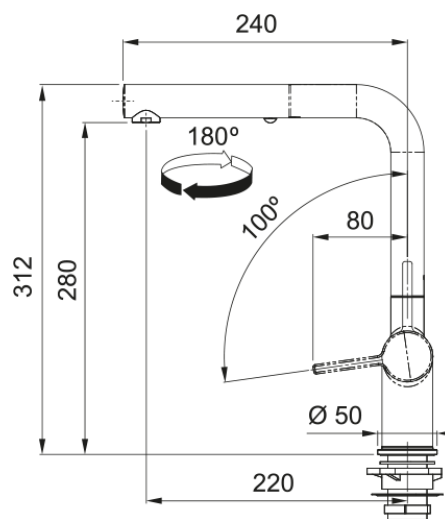

Active L P. White Uittrekbaar 180 DJ ECO | 115.0653.387

De Active L is een eenhendel keukenmengkraan met een uittrekbare uitloop met spray stand, uitgevoerd in de finish Polar white. De kraan heeft een hoogte van 312 mm en de uitloop heeft een bereik van 220 mm. De kraan heeft de volgende kenmerken: uittrekbare uitloop, geen achterzwaai, een volume van 9,7 liter bij 3 bar en een werkbladhoogte 45 mm.

Productinformatie

| | |
|----------------------|-------------|
| Uitloop versie | L - uitloop |
| Kleur | Polar white |
| Materiaal | Messing |
| Slang materiaal | Nylon grijs |
| Handdouche materiaal | Messing |

Afmetingen

| | |
|---------------------|-------|
| Hoogte algemeen | 312.0 |
| Kraangat | 35 mm |
| Binnenwerk diameter | 35 mm |

Installatie

| | |
|--------------------------|---------|
| Wijze bevestiging | Schacht |
| Slang bevestiging | 3/8" |
| Lengte watertoevoerslang | 450 mm |

Productspecificaties

| | |
|------------------------------|----------------|
| Druk | Hoge druk |
| Uitvoering | Spray |
| Kraanbediening | Hendel zijkant |
| Zwenkbereik | 180° |
| Debiet gemengd water (3 bar) | 7.5 |