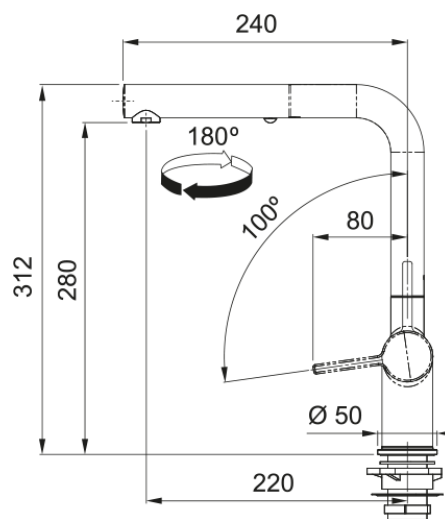

Active L M. Black Uittrekbaar 180 DJ ECO | 115.0653.382

De Active L is een eenhendel keukenmengkraan met een uittrekbare uitloop met spray stand, uitgevoerd in de finish Matt black. De kraan heeft een hoogte van 312 mm en de uitloop heeft een bereik van 220 mm. De kraan heeft de volgende kenmerken: uittrekbare uitloop met spray stand, geen achterzwaai, een volume van 9,7 liter bij 3 bar en een werkbladhoogte 45 mm.

Productinformatie

Uitloop versie	L - uitloop
Kleur	Mat zwart
Materiaal	Messing
Slang materiaal	Nylon grijs
Handdouche materiaal	Messing

Afmetingen

Hoogte algemeen	312.0
Kraangat	35 mm
Binnenwerk diameter	35 mm

Installatie

Wijze bevestiging	Schacht
Slang bevestiging	3/8"
Lengte watertoevoerslang	450 mm

Productspecificaties

Druk	Hoge druk
Uitvoering	Spray
Kraanbediening	Hendel zijkant
Zwenkbereik	180°
Debiet gemengd water (3 bar)	7.5