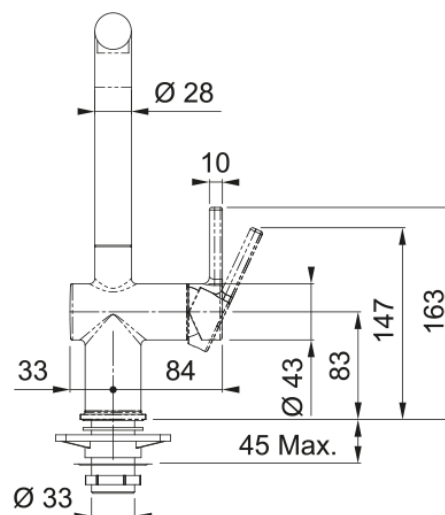

Active L Oyster Vast 180 ECO LS | 115.0653.378

De Active L is een eenhendel keukenmengkraan met een vaste uitloop, uitgevoerd in de finish Oyster. De kraan heeft een hoogte van 312 mm en de uitloop heeft een bereik van 220 mm. De kraan heeft de volgende kenmerken: vaste uitloop, geen achterzwaai, een volume van 12,2 liter bij 3 bar en een werkbladhoogte 45 mm.

Productinformatie

Uitloop versie L - uitloop

Kleur Oyster

Materiaal soort Messing

Afmetingen

Hoogte algemeen 312.0

Kraangat 35 mm

Binnenwerk diameter 35 mm

Installatie

Wijze bevestiging Schacht

Slang bevestiging 3/8"

Lengte watertoevoerslang 450 mm

Productspecificaties

Druk Hoge druk

Uitvoering Swivel

Kraanbediening Hendel zijkant