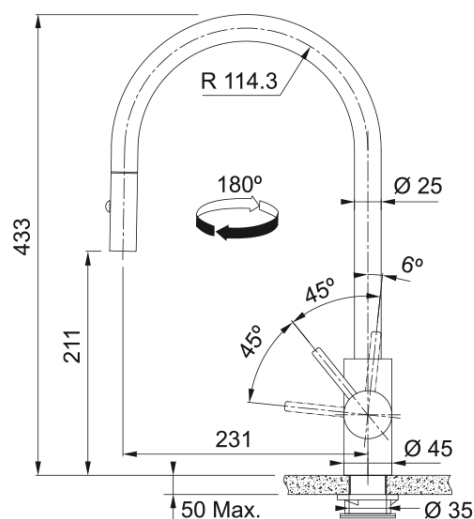

## Eos Neo J Copper Uittrekbaar 180 DJ | 115.0628.254

De Eos Neo is een eenhendel keukenmengkraan met een uittrekbare uitloop, uitgevoerd in de finish copper. De kraan heeft een hoogte van 433 mm en de uitloop heeft een bereik van 231 mm. De kraan heeft de volgende kenmerken: uittrekbare uitloop, geen achterzwaai, een volume van 9,3 liter bij 3 bar en een werkbladhoogte 50 mm.

### Afmetingen

Hoogte algemeen	433.0
Kraangat	35 mm
Binnenwerk diameter	35 mm

### Installatie

Wijze bevestiging	Schacht
Slang bevestiging	3/8"
Lengte watertoevoerslang	450 mm

### Productspecificaties

Druk	Hoge druk
Uitvoering	Spray
Kraanbediening	Hendel zijkant
Zwenkbereik	180°
Debiet gemengd water (3 bar)	9.17