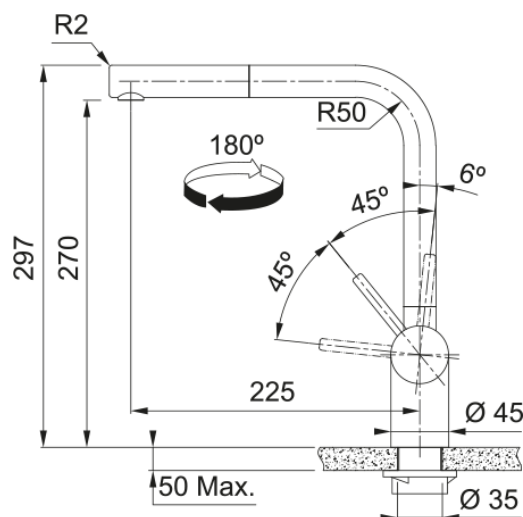

Atlas Neo L Copper Uittrekbaar 180 LS | 115.0628.208

De Atlas Neo is een eenhendel keukenmengkraan met een uittrekbare uitloop, uitgevoerd in de finish copper. De kraan heeft een hoogte van 297 mm en de uitloop heeft een bereik van 225 mm. De kraan heeft de volgende kenmerken: uittrekbare uitloop, geen achterzwaai, een volume van 9,7 liter bij 3 bar en een werkbladhoogte 50 mm.

Productinformatie

Uitloop versie	L - uitloop
Kleur	Koper
Materiaal soort	Roestvrijstaal 304
Slang materiaal	Nylon grijs
Handdouche materiaal	Roestvrijstaal

Afmetingen

Kraangat	35 mm
Binnenwerk diameter	35 mm
Hoogte algemeen	297.0

Installatie

Wijze bevestiging	Schacht
Slang bevestiging	3/8"
Lengte watertoevoerslang	450 mm

Productspecificaties

Druk	Hoge druk
Uitvoering	Pull out
Kraanbediening	Hendel zijkant
Zwenkbereik	180°
Debiet gemengd water (3 bar)	8.94