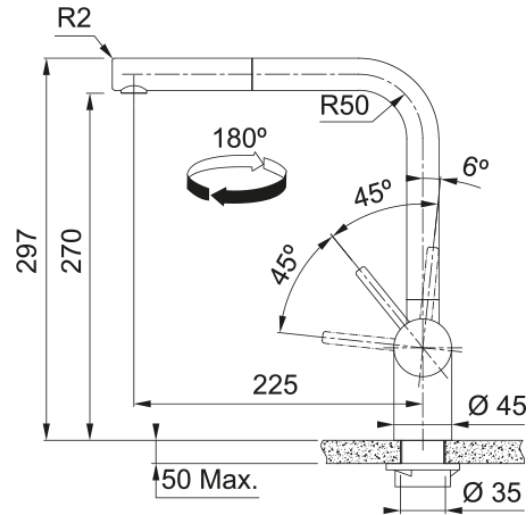

Atlas Neo L Copper Uittrekbaar 180 LS | 115.0628.208

De Atlas Neo is een eenhendel keukenmengkraan met een uittrekbare uitloop, uitgevoerd in de finish copper. De kraan heeft een hoogte van 297 mm en de uitloop heeft een bereik van 225 mm. De kraan heeft de volgende kenmerken: uittrekbare uitloop, geen achterzwaai, een volume van 9,7 liter bij 3 bar en een werkbladhoogte 50 mm.

Productinformatie

Uitloop versie	L - uitloop
Kleur	Koper
Materiaal soort	Roestvrijstaal 304
Slang materiaal	Nylon grijs
Handdouche materiaal	Roestvrijstaal

Afmetingen

Hoogte algemeen	297.0
Kraangat	35 mm
Binnenwerk diameter	35 mm

Installatie

Wijze bevestiging	Schacht
Slang bevestiging	3/8"
Lengte watertoevoerslang	450 mm

Productspecificaties

Druk	Hoge druk
Uitvoering	Pull out
Kraanbediening	Hendel zijkant
Zwenkbereik	180°
Debiet gemengd water (3 bar)	8.94