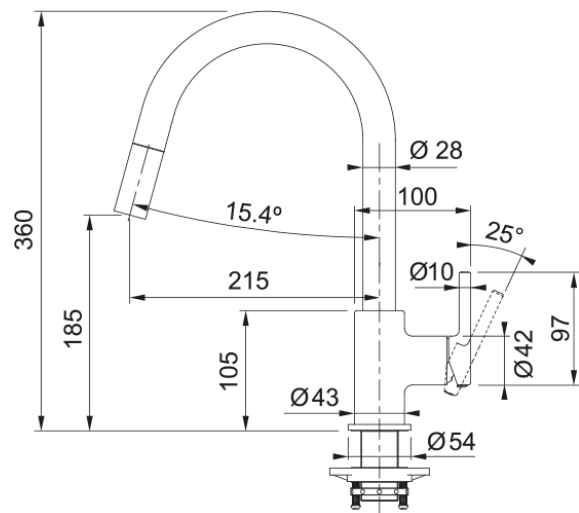

## Lina J Onyx Uittrekbaar 150 LS | 115.0626.055

Lina J pull out is een eenhendel keukenmengkraan met een uittrekbare uitloop met spray stand, uitgevoerd in de finish Onyx. De kraan heeft een hoogte van 350 mm en de uitloop heeft een bereik van 220 mm. De kraan heeft de volgende kenmerken: uittrekbare uitloop met spray stand, geen achterzwaai, een volume van 15,6 liter bij 3 bar en een werkbladhoogte 45mm.

### Afmetingen

Hoogte algemeen	360.0
Kraangat	35 mm
Binnenwerk diameter	35 mm

### Installatie

Wijze bevestiging	Schacht
Slang bevestiging	3/8"
Lengte watertoevoerslang	470 mm

### Productspecificaties

Druk	Hoge druk
Uitvoering	Pull out
Kraanbediening	Hendel zijkant
Zwenkbereik	360°
Debiet gemengd water (3 bar)	8.25