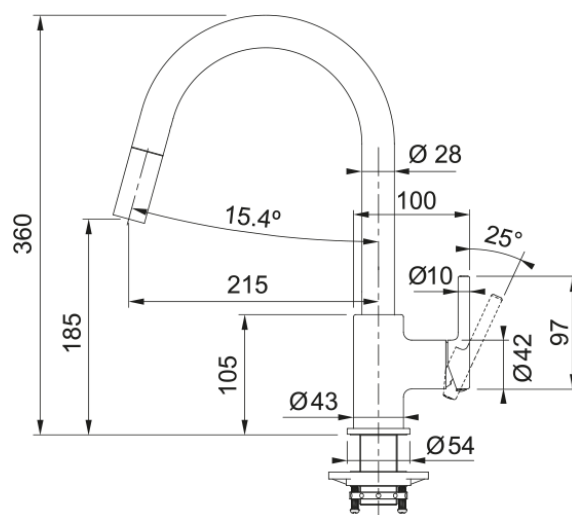

Lina J M. Black Uittrekbaar 150 LS | 115.0626.053

Lina J pull out is een eenhendel keukenmengkraan met een uittrekbare uitloop met spray stand, uitgevoerd in de finish Matt black. De kraan heeft een hoogte van 350 mm en de uitloop heeft een bereik van 220 mm. De kraan heeft de volgende kenmerken: uittrekbare uitloop met spray stand, geen achterzwaai, een volume van 15,6 liter bij 3 bar en een werkbladhoogte 45mm.

Productinformatie

Uitloop versie	J - uitloop
Kleur	Mat zwart
Materiaal	Messing
Slang materiaal	Nylon zwart
Handdouche materiaal	Plastic

Afmetingen

Hoogte algemeen	360.0
Kraangat	35 mm
Binnenwerk diameter	35 mm

Installatie

Wijze bevestiging	Schacht
Slang bevestiging	3/8"
Lengte watertoevoerslang	470 mm

Productspecificaties

Druk	Hoge druk
Uitvoering	Pull out
Kraanbediening	Hendel zijkant
Zwenkbereik	360°
Debiet gemengd water (3 bar)	8.25