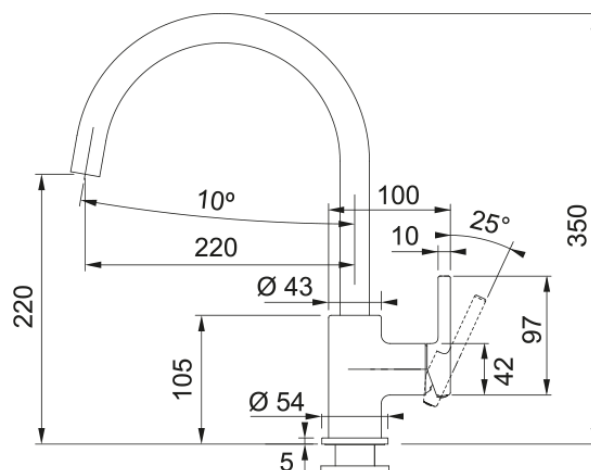

## Lina J Onyx Vast 360 | 115.0626.020

Lina J is een eenhendel keukenmengkraan met een vaste uitloop, uitgevoerd in de finish Onyx. De kraan heeft een hoogte van 312 mm en de uitloop heeft een bereik van 220 mm. De kraan heeft de volgende kenmerken: vaste uitloop, geen achterzwaai, een volume van 15,6 liter bij 3 bar en een werkbladhoogte 45 mm.

### Afmetingen

Hoogte algemeen 350.0

Kraangat 35 mm

Binnenwerk diameter 35 mm

### Installatie

Wijze bevestiging Schacht

Slang bevestiging 3/8"

Lengte watertoevoerslang 470 mm

### Productspecificaties

Druk Hoge druk

Uitvoering Swivel

Kraanbediening Hendel zijkant

Zwenkbereik 360°

Debiet gemengd water (3 bar) 15.45