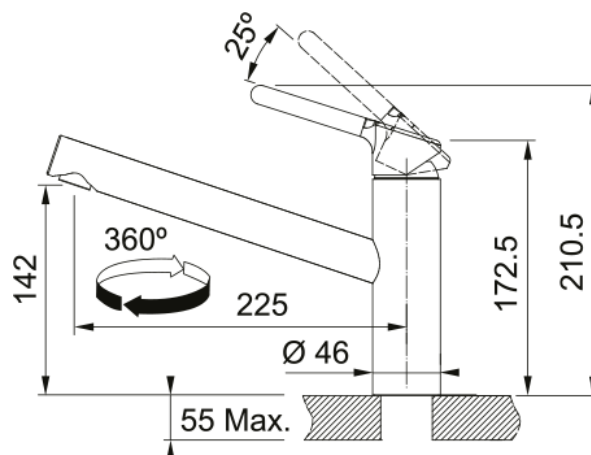

Orbit CHR-L Vast 360 ECO LS | 115.0623.054

De Orbit is een eenhendel keukenmengkraan met een vaste uitloop, uitgevoerd in de finish chroom. De kraan heeft een hoogte van 172,5 mm en de uitloop heeft een bereik van 225 mm. De kraan heeft de volgende kenmerken: vaste uitloop, een volume van 11,9 liter bij 3 bar en een werkbladhoogte 55 mm.

Productinformatie

Uitloop versie	Gemiddelde uitloop
Kleur	Chroom
Materiaal soort	Messing
Slang materiaal	Nylon grijs

Afmetingen

Hoogte algemeen	210.5
Kraangat	35 mm
Binnenwerk diameter	35 mm

Installatie

Wijze bevestiging	Schacht
Slang bevestiging	3/8"
Lengte watertoevoerslang	450 mm

Productspecificaties

Druk	Hoge druk
Uitvoering	Swivel
Kraanbediening	Hendel bovenzijde
Zwenkbereik	360°
Debiet gemengd water (3 bar)	11.9

Productomschrijving

Product brand	Franke
Product familie	Smart
Model programma	Orbit

Productkenmerken

Waterspaarstand	Ja
Soort perlator	Laminair