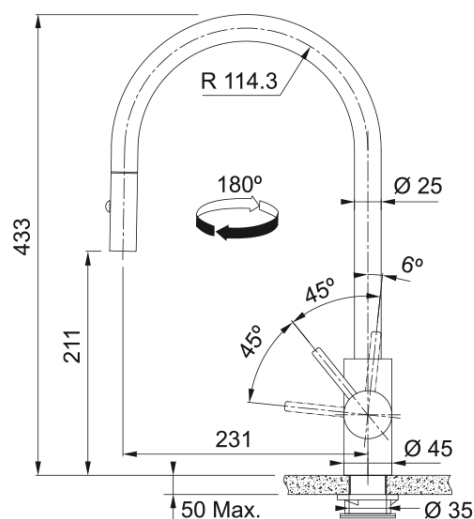

## Eos Neo RVS-J Uittrekbaar 180 DJ | 115.0590.045

De Eos Neo is een eenhendel keukenmengkraan met een uittrekbare uitloop, uitgevoerd in de finish roestvrij staal. De kraan heeft een hoogte van 433 mm en de uitloop heeft een bereik van 231 mm. De kraan heeft de volgende kenmerken: uittrekbare uitloop, geen achterzwaai, een volume van 9,3 liter bij 3 bar en een werkbladhoogte 50 mm.

### Afmetingen

Kraangat	35 mm
Binnenwerk diameter	35 mm
Hoogte algemeen	433.0

### Installatie

Wijze bevestiging	Schacht
Slang bevestiging	3/8"
Lengte watertoevoerslang	450 mm

### Productspecificaties

Druk	Hoge druk
Uitvoering	Spray
Kraanbediening	Hendel zijkant
Zwenkbereik	180°
Debiet gemengd water (3 bar)	9.17