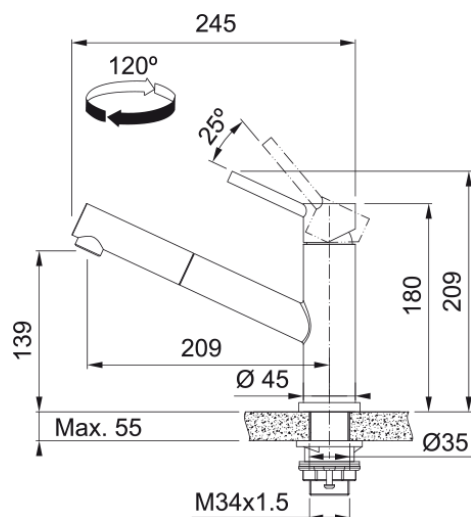

Orbit RVS-L Uittrekbaar 120 ECO LS | 115.0569.461

De Orbit is een eenhendel keukenmengkraan met een uittrekbare uitloop, uitgevoerd in de finish roestvrij staal. De kraan heeft een hoogte van 180 mm en de uitloop heeft een bereik van 209 mm. De kraan heeft de volgende kenmerken: uittrekbare uitloop, een volume van 13,3 liter bij 3 bar en een werkbladhoogte 55 mm.

Productinformatie

Uitloop versie	Gemiddelde uitloop
Kleur	Roestvrijstaal
Materiaal soort	Roestvrijstaal 304
Slang materiaal	Nylon grijs
Handdouche materiaal	Roestvrijstaal

Afmetingen

Kraangat	35 mm
Binnenwerk diameter	35 mm
Hoogte algemeen	209.0

Installatie

Wijze bevestiging	Schacht
Slang bevestiging	3/8"
Lengte watertoevoerslang	450 mm

Productspecificaties

Druk	Hoge druk
Uitvoering	Pull out
Kraanbediening	Hendel bovenzijde
Zwenkbereik	120°
Debiet gemengd water (3 bar)	9.8