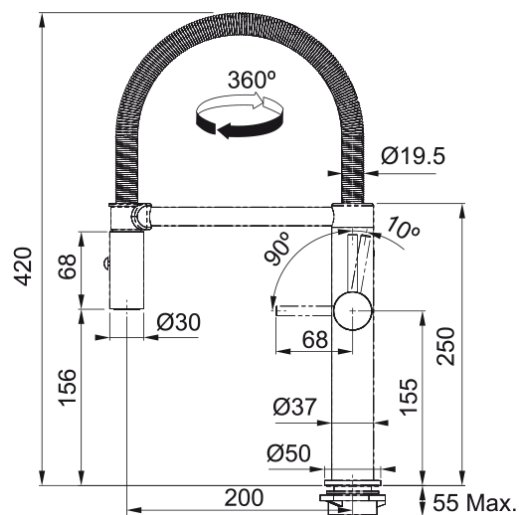

Pescara RVS-L Flexibel 360 DJ ECO | 115.0472.960

Franke Pescara kranen met een modern en toch elegant design zullen u en uw gasten zeker verbazen. Dit is een van de Franke-kranen die de hoofden van iedereen die door je keuken dwaalt, zal doen draaien, en het zal gemakkelijk het middelpunt van de keuken worden.

Het strakke ontwerp en het gedetailleerde vakmanschap maken de Pescara-kranenlijn van Franke ideaal voor diegenen die van eenvoud houden in combinatie met voortreffelijke prestaties en een eenvoudige maar indrukwekkende esthetiek.

Productinformatie

Uitloop versie	S - semi-professioneel
Kleur	Roestvrijstaal
Materiaal	Roestvrijstaal 304
Slang materiaal	Metaal
Handdouche materiaal	Roestvrijstaal

Afmetingen

Hoogte algemeen	420.0
Kraangat	35 mm
Binnenwerk diameter	28 mm

Installatie

Wijze bevestiging	Schacht
Slang bevestiging	3/8"
Lengte watertoevoerslang	450 mm

Productspecificaties

Druk	Hoge druk
Uitvoering	Spray
Kraanbediening	Hendel zijkant
Zwenkbereik	360°

Productomschrijving

Product brand	Franke
Product familie	Mythos
Model programma	Pescara

Productkenmerken

Waterspaarstand	Nee
Soort perlator	Honingraad