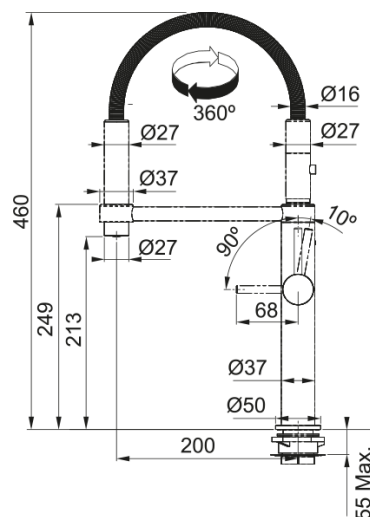

Pescara RVS-L Flexibel 360 HD ECO | 115.0393.976

Franke Pescara kranen met een modern en toch elegant design zullen u en uw gasten zeker verbazen. Dit is een van de Franke-kranen die de hoofden van iedereen die door je keuken dwaalt, zal doen draaien, en het zal gemakkelijk het middelpunt van de keuken worden.

Het strakke ontwerp en het gedetailleerde vakmanschap maken de Pescara-kranenlijn van Franke ideaal voor diegenen die van eenvoud houden in combinatie met voortreffelijke prestaties en een eenvoudige maar indrukwekkende esthetiek.

Productinformatie

Uitloop versie	S - semi-professioneel
Kleur	Chroom
Materiaal	Messing
Slang materiaal	Metaal
Handdouche materiaal	Messing

Afmetingen

Hoogte algemeen	460.0
Kraangat	35 mm
Binnenwerk diameter	28 mm

Installatie

Wijze bevestiging	Schacht
Slang bevestiging	3/8"
Lengte watertoevoerslang	450 mm

Productspecificaties

Druk	Hoge druk
Uitvoering	Spray
Kraanbediening	Hendel zijkant
Zwenkbereik	360°
Debiet gemengd water (3 bar)	9.7

Productomschrijving

Product brand	Franke
Product familie	Mythos
Model programma	Pescara

Productkenmerken

Waterspaarstand	Ja