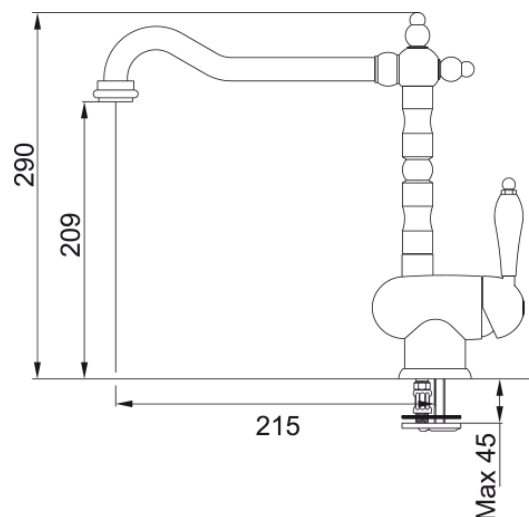

## Old England L Copper Vast 360 | 115.0028.205

De Old England is een klassieke nostalgische eenhendel keukenmengkraan met een vaste uitloop, uitgevoerd in de finish Brons. De kraan heeft een hoogte van 290 mm en de uitloop heeft een bereik van 215 mm. De kraan heeft de volgende kenmerken: vaste uitloop en een werkbladhoogte 45 mm.

### Afmetingen

Hoogte algemeen 290.0

Kraangat 35 mm

Binnenwerk diameter 35 mm

### Installatie

Wijze bevestiging 1 Schroef

Slang bevestiging 3/8"

Lengte watertoevoerslang 450 mm

### Productspecificaties

Druk Hoge druk

Uitvoering Swivel

Kraanbediening Hendel zijkant

Zwenkbereik 360°

Debiet gemengd water (3 bar) 15.5