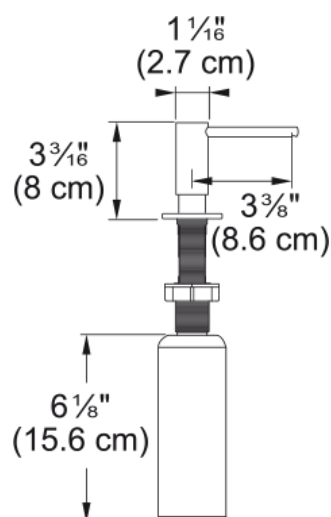

Zeepomp Atlas Gold 350ml | 112.0717.105

Zeepdispenser Atlas is uitgevoerd in de finish goud. De hoogte van de zeepdispenser is 80 mm, het bereik van de uitloop is 85 mm en een zwenkbereik van 360°. De zeepdispenser kan gemonteerd worden op een werkblad van max 55 mm dik met een kraangat van $\varnothing 24$ mm. Het zeepflesje kan van de bovenzijde gevuld worden en heeft een inhoud van 350 ml.

Productinformatie

Materiaalsoort Roestvrijstaal 316

Kleur Goud

Subcategorie Zeepomp

Productomschrijving

Product familie Mythos

Model programma Atlas