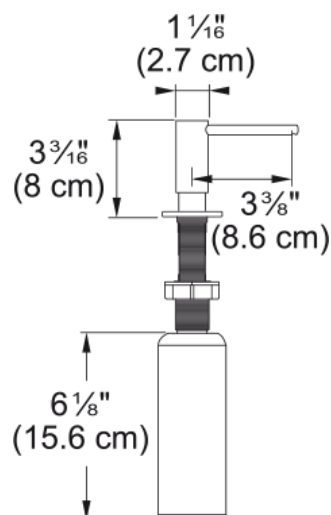

Zeepomp Atlas Copper 350ml | 112.0717.104

Zeepdispenser Atlas is uitgevoerd in de finish koper. De hoogte van de zeepdispenser is 80 mm, het bereik van de uitloop is 85 mm en een zwenkbereik van 360°. De zeepdispenser kan gemonteerd worden op een werkblad van max 55 mm dik met een kraangat van $\varnothing 24$ mm. Het zeepflesje kan van de bovenzijde gevuld worden en heeft een inhoud van 350 ml.

Productinformatie

Materiaalsoort Roestvrijstaal 316

Kleur Koper

Subcategorie Zeepomp

Productomschrijving

Product familie Mythos

Model programma Atlas