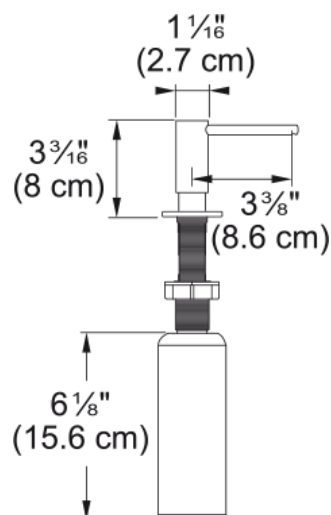

Zeppomp Atlas RVS 350ml | 112.0717.084

Zeepdispenser Atlas is uitgevoerd in de finish roestvrij staal. De hoogte van de zeepdispenser is 80 mm, het bereik van de uitloop is 85 mm en een zwenkbereik van 360°. De zeepdispenser kan gemonteerd worden op een werkblad van max 55 mm dik met een kraangat van $\varnothing 24$ mm. Het zeepflesje kan van de bovenzijde gevuld worden en heeft een inhoud van 350 ml.

Productinformatie

Materiaalsoort Roestvrijstaal 316

Kleur Roestvrijstaal

Subcategorie Zeepomp

Productomschrijving

Product familie Mythos

Model programma Atlas