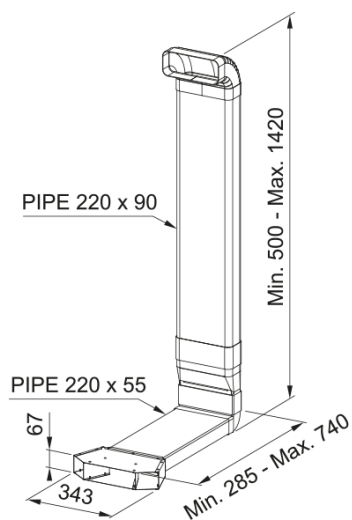

Recirculatieset 1 WBA MM | 112.0711.985

Afvoerset voor recirculatie afvoer in kast voor kookplaatafzuiging. Compatibele modellen: Mythos FMY 8391 HI, Maris FMA 8381 HI en Smart FSM 7081 HI.

Productinformatie

Materiaalsoort

Plastic

Subcategorie

Afzuigkap accessoires overig

Productomschrijving

Product familie

Geen