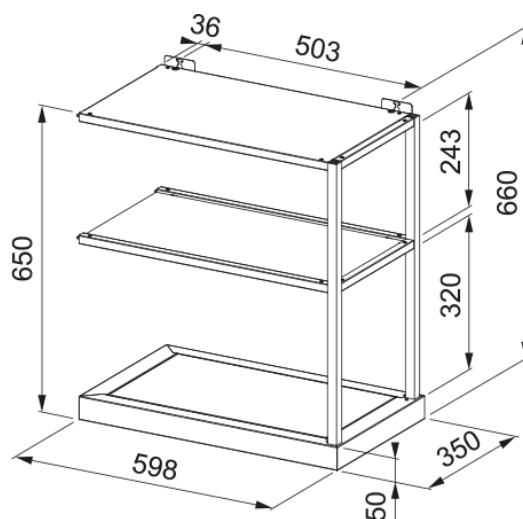

Wandrek Module AK MO 600 M. Black | 112.0706.647

Maris Modular Shelf Module 60 BK Matt is een uitbreidingsmodule voor de FMA Modular afzuigkap. De module kan links, rechts of 2 aan beide zijden van de afzuigkap geplaatst worden. Het mat zwarte frame is voor zien van getinte glazen planken en een LED strip van 1 x 3W in 2 standen dimbaar.