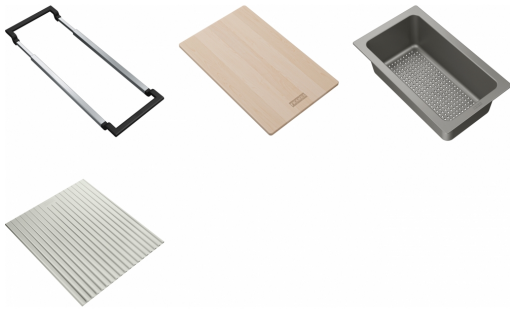

## Set All-in 3 ABL, SP, Rolmat | 112.0655.483

ALL-IN SET 3 snijplank, zwarte kunststof, inzetbak, adruipmat en telescopische brug

### Productinformatie

Materiaal soort ..... Diverse materialen

Subcategorie ..... Snijplank

Subcategorie ..... Inzetbakje

Subcategorie ..... Universeel