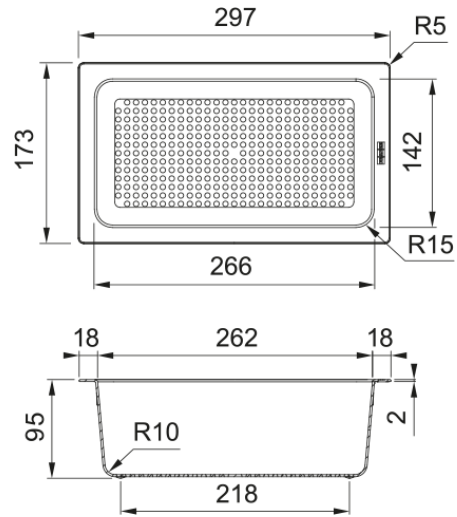

## Set All-in 3 ABL, SP, Rolmat | 112.0655.483

ALL-IN SET 3 snijplank, zwarte kunststof, inzetbak, adruipmat en telescopische brug

### Productinformatie

Materiaal soort ..... Diverse materialen

Subcategorie ..... Snijplank

Subcategorie ..... Inzetbakje

Subcategorie ..... Universeel