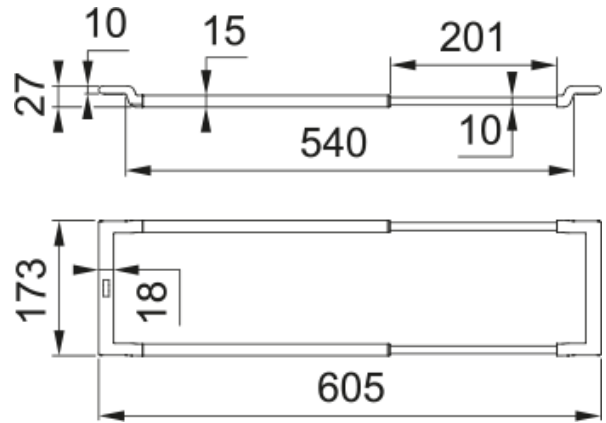

Set All-in 3 Inzetbak Hoog, ABL, SP | 112.0655.482

ALL-IN SET 2 snijplank, zwarte kunststof inzetbakje, zwarte kunststof bakje en telescopische brug

Productinformatie

Materiaal soort	Diverse materialen
Subcategorie	Inzetbakje
Subcategorie	Universeel
Subcategorie	Snijplank