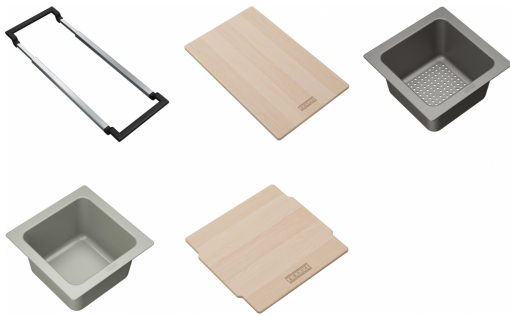

Set All-in 3 Inzetbak Hoog, ABL, SP | 112.0655.482

ALL-IN SET 2 snijplank, zwarte kunststof inzetbakje, zwarte kunststof bakje en telescopische brug

Productinformatie

Materiaal soort	Diverse materialen
Subcategorie	Inzetbakje
Subcategorie	Universeel
Subcategorie	Snijplank

Productomschrijving

Product familie	Maris
-----------------	-------