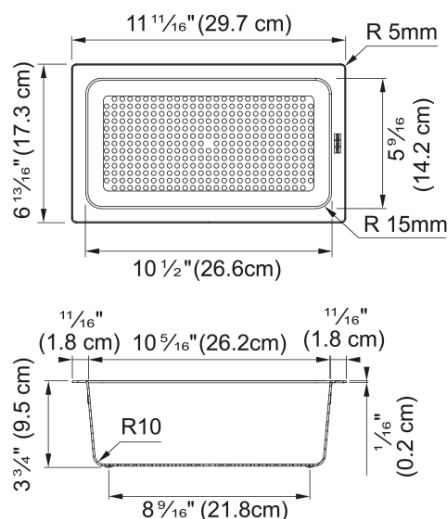

Set All-in 1 Snijplank, Afdruiptak Laag | 112.0655.481

ALL-IN SET 1 snijplank, zwarte kunststof inzetbak en telescopische brug

Productinformatie

Materiaal soort Diverse materialen

Subcategorie Snijplank

Subcategorie Inzetbakje