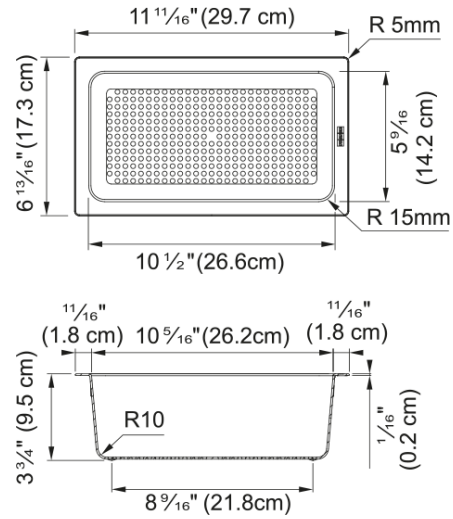

Set All-in 1 Snijplank, Afdruiptak Laag | 112.0655.481

ALL-IN SET 1 snijplank, zwarte kunststof inzetbak en telescopische brug

Productinformatie

Materiaalsoort Diverse materialen

Subcategorie Snijplank

Subcategorie Inzetbakje