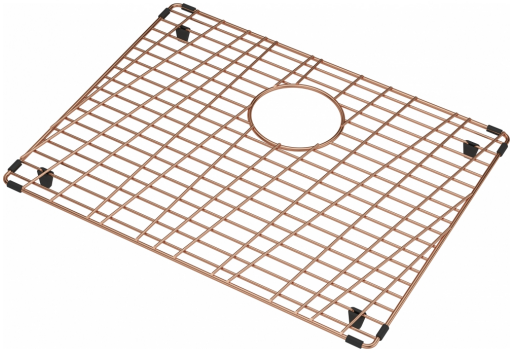

Rooster Koper BXM-50 | 112.0655.472

Koper PVD gekleurd bodemrooster met kunststof voetjes in de afmeting 491x401 mm geschikt voor de Mythos Masterpiece BXM 210/110-50 spoelbak.

Productinformatie

Materiaalsoort	Roestvrijstaal
Kleur	Koper
Subcategorie	Rek

Productomschrijving

Product familie	Mythos
-----------------	--------