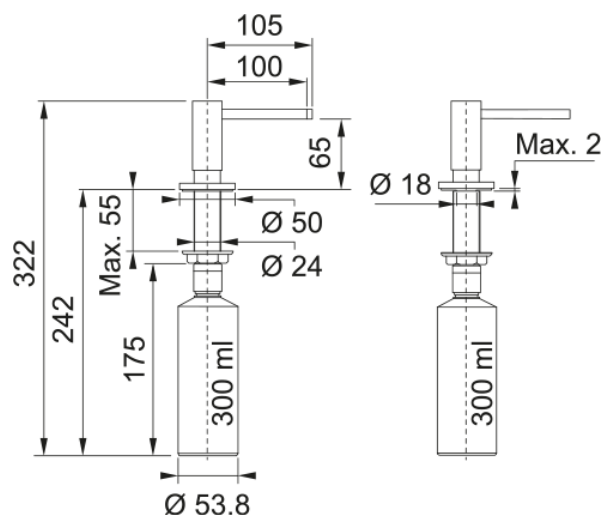

Zeepomp Active St. Grey 300ml | 112.0633.078

Zeepdispenser Active is uitgevoerd in de kleur Stone grey. De hoogte van de zeepdispenser is 80 mm, het bereik van de uitloop is 100 mm en een zwenkbereik van 360°. De zeepdispenser kan gemonteerd worden op een werkblad van max 55 mm dik met een kraangat van $\varnothing 24$ mm. Het zeepflesje kan van de bovenzijde gevuld worden en heeft een inhoud van 350 ml.

Productinformatie

Materiaalsoort	Messing
Kleur	Stone grey
Subcategorie	Zeepomp

Productomschrijving

Product familie	Maris
Model programma	Active