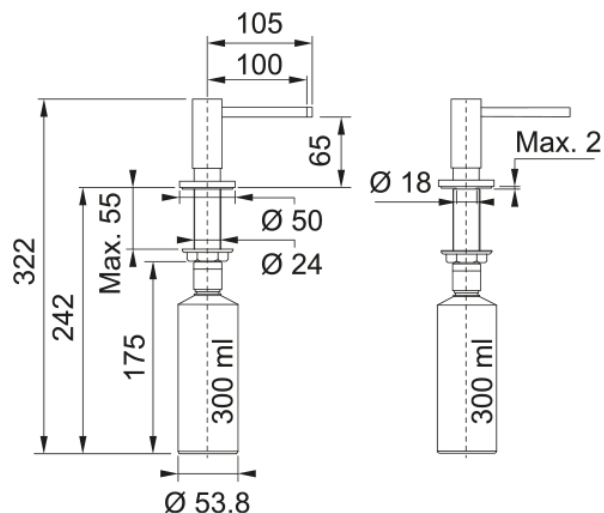

Zeepomp Active Onyx 300ml | 112.0633.076

Zeepdispenser Active is uitgevoerd in de kleur Onyx. De hoogte van de zeepdispenser is 80 mm, het bereik van de uitloop is 100 mm en een zwenkbereik van 360°. De zeepdispenser kan gemonteerd worden op een werkblad van max 55 mm dik met een kraangat van $\varnothing 24$ mm. Het zeepflesje kan van de bovenzijde gevuld worden en heeft een inhoud van 350 ml.

Productinformatie

Materiaalsoort Messing

Kleur Onyx

Subcategorie Zeepomp

Productomschrijving

Product familie Maris

Model programma Active