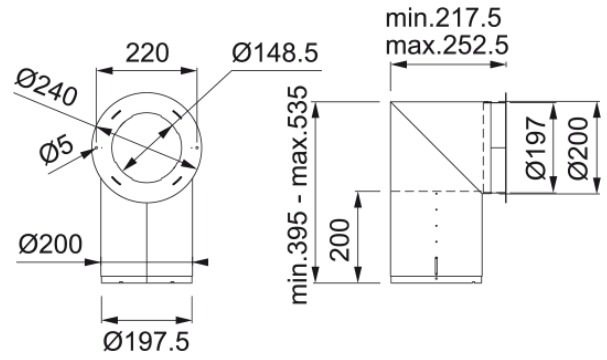

Schacht AK SD R/RH Ø200/535x252 RVS | 112.0549.122

Schacht Afzuigkap, Smart Deco Rond / Rechthoek Ø200/535x252, RVS

Productinformatie

Materiaalsoort

Diverse materialen

Subcategorie

Schouwbevestiging

Productomschrijving