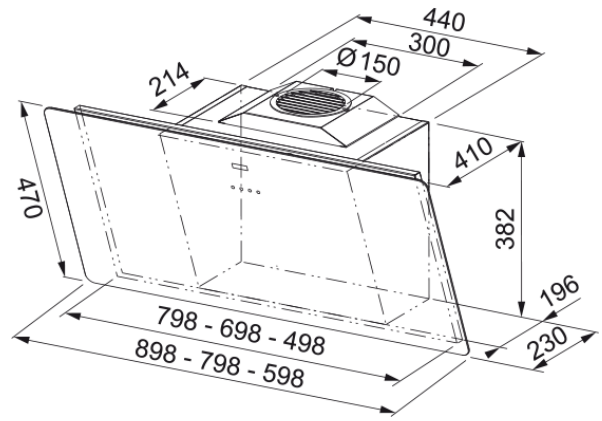

## Smart 905 Wand V Black | 110.0377.734

Smart FSMA 905 BK/2 is een 90 cm brede wand hoofdrijze afzuigkap met een zwart glazen paneel. De afzuigkap is geschikt voor recirculatie en luchtafvoer naar buiten, met een capaciteit Intensief 800 m<sup>3</sup>/h - Maximaal 470 m<sup>3</sup>/h en Minimaal 280 m<sup>3</sup>/h en geluid van Intensief 69 dB - Maximaal 57 dB en Minimaal 48 dB. Energieklasse A+ met een gemiddeld energiegebruik van 43,5 kWh per jaar. Bijzondere eigenschappen zijn: randafzuiging, 3 standen + intensief, touch control bediening, verlichting LED 4 x 2W, Naloop 30 sec, 24 uren interval, vetfilter- en koolstoffilter indicatie.

### Afmetingen

Breedte in mm 900.0