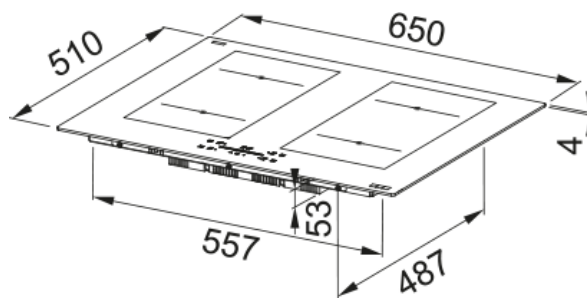

Maris 654 Inductiekookplaat Black F KL | 108.0704.935

De Mythos FMY 654 I F KL BK is een 65 cm brede zwarte inductie kookplaat onderscheidt zich door connectiviteit met de afzuigkap en de 4 kookzones met bediening per kookzone en K-Link bediening van de afzuigkap vanaf de kookplaat, ?? standen + booster (3.000W), FlexiPro zone, Bridge functie Timer, Cookassist, Warmhoudstand, Stop&Go, kinderslot en maximaal vermogen van 10,4 kW.

Productspecificaties

Type installatie kookplaat	Inbouw
Bedieningskleur	rood
Aansluitsnoer	Ja

Productomschrijving

Product brand	Franke
Product familie	Maris
Model programma	Maris

Productkenmerken

Positie kookplaat 1	Zone links voor
Power1	2.1
Booster1	3
Positie kookplaat 2	Zone links achter
Power2	2.1
Booster2	3
Positie kookplaat 3	Zone rechts achter
Power3	2.1
Booster3	3