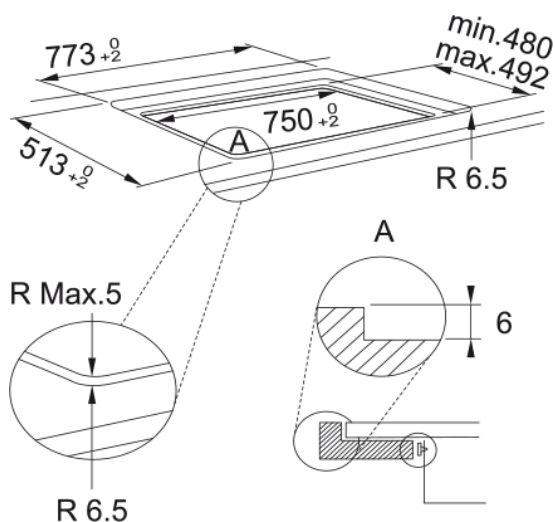

Mythos 808 Inductiekookplaat Black FP | 108.0613.588

De Mythos FMY 808 I FP BK is een 77 cm brede inductie kookplaat zwart onderscheidt zich door de 8 kookzones met centrale bediening, 18 standen + booster, FlexiPro zone, Bridge functie Timer, Cookassist, Easycook (smelt-, slow-cook-, kook- en grillfunctie), kinderslot en maximaal vermogen van 7,4 kW.

Productinformatie

Type	Electrisch
Technologie	Inductie vitrokeramisch
Kleur	Zwart
Finish	Glas
Vermogen begenzing	ja

Afmetingen

Commerciele afmeting	75x50
Totale breedte	770.0
Uitsparing diepte	490.0
Uitsparing breedte	750.0
Verpakkingsdiepte	600.0
Verpakkingsbreedte	860.0