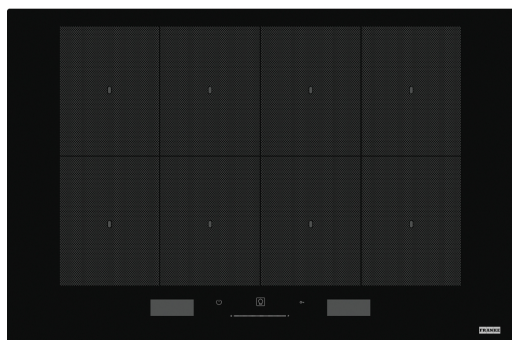

Mythos 808 Inductiekookplaat Black FP | 108.0613.588

De Mythos FMY 808 I FP BK is een 77 cm brede inductie kookplaat zwart onderscheidt zich door de 8 kookzones met centrale bediening, 18 standen + booster, FlexiPro zone, Bridge functie Timer, Cookassist, Easycook (smelt-, slow-cook-, kook- en grillfunctie), kinderslot en maximaal vermogen van 7,4 kW.

Productinformatie

Type	Electrisch
Technologie	Inductie vitrokeramisch
Kleur	Zwart
Finish	Glas
Vermogen begenzing	ja

Afmetingen

Commerciele afmeting	75x50
Totale breedte	770.0
Uitsparing diepte	490.0
Uitsparing breedte	750.0
Verpakkingsdiepte	600.0
Verpakkingsbreedte	860.0

Energiespecificaties

Max booster vermogen (W)	1800.0
Totaal vermogen (kW)	7.4
Voltage	220-230 V
Frequentie (Hz)	50-60

Productspecificaties

Type installatie kookplaat	Standaard&vlak-inbouw
Bridge zone	Nee
Flexi zone	Nee
Veiligheidsslot	Ja
Kookassistent	Dranken
Kookassistent	Koken
Kookassistent	Kaas (koken)
Kookassistent	Kaas (grillen)
Kookassistent	Kaas (bakken in pan)

Vermogen zone rechtsachter (W)	1200
Productomschrijving	
Product brand	Franke
Product familie	Mythos
Model programma	MYTHOS
Productkenmerken	
UI type	Touch elektronisch
Nummer van brander	8 - Flexi full
Type kookzone links voor	Ovaal
Type kookzone links achter	Ovaal
Type kookzone rechts achter	Ovaal
Type kookzone rechts voor	Ovaal
Type kookzone midden midden	Ovaal
Type kookzone midden links	Ovaal
Type kookzone midden rechts	Ovaal
Type kookzone midden voor	Ovaal
Soort bediening	LCD - tekst onderst. display
Aantal schuifregelaars	1
Tijdklok	Ja
Dual zone	Nee
Oval zone	Nee
FlexPro zone	Ja
Vermogen	18+ booster
Aantal boosters	8