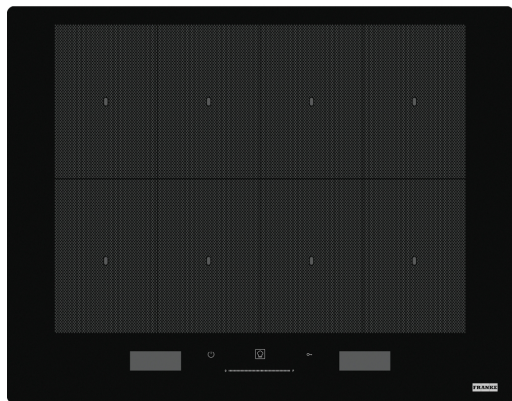

# Mythos 658 Inductiekookplaat Black FP | 108.0613.587

De Mythos FMY 658 I FP BK is een 65 cm brede inductie kookplaat zwart onderscheidt zich door de 8 kookzones met centrale bediening, 18 standen + booster, FlexiPro zone, Bridge functie Timer, Cookassist, Easycook (smelt-, slow-cook-, kook- en grillfunctie), kinderslot en maximaal vermogen van 7,4 kW.

## Afmetingen

Commerciele afmeting	65
Totale breedte	650.0
Uitsparing diepte	490.0
Uitsparing breedte	560.0
Verpakkingsdiepte	600.0
Verpakkingsbreedte	860.0