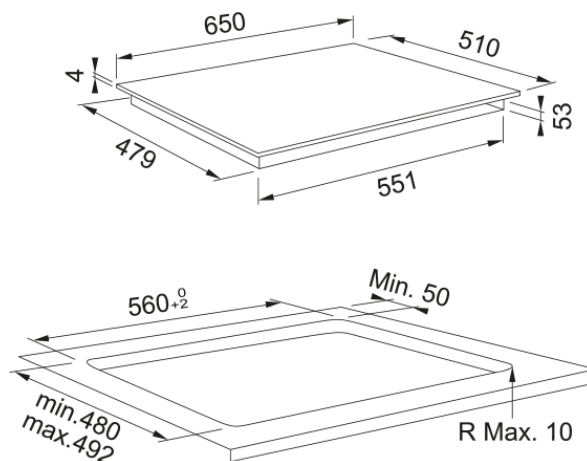

# Mythos 658 Inductiekookplaat Black FP | 108.0613.587

De Mythos FMY 658 I FP BK is een 65 cm brede inductie kookplaat zwart onderscheidt zich door de 8 kookzones met centrale bediening, 18 standen + booster, FlexiPro zone, Bridge functie Timer, Cookassist, Easycook (smelt-, slow-cook-, kook- en grillfunctie), kinderslot en maximaal vermogen van 7,4 kW.

## Afmetingen

Commerciele afmeting	65
Totale breedte	650.0
Uitsparing diepte	490.0
Uitsparing breedte	560.0
Verpakkingsdiepte	600.0
Verpakkingsbreedte	860.0