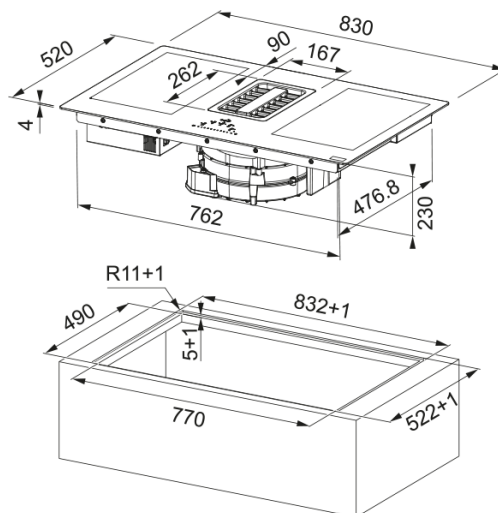

HOOD FMA 839 HI FRANKE | 340.0595.364

HOOD FMA 839 HI FRANKE

Galvenās īpašības

Krāsa	melns
Virsmas apdare	Stikls
Jaudas ierobežojums	Jā

Izmēri

Komerčiālais izmērs	83X52
---------------------	-------

Enerģijas specifikācijas

Kopējā jauda	7.4
Spriegums un frekvence	220-240V 50-60Hz

Uzstādīšana

Filtru tipoloģija	Hobekstraktors
-------------------	----------------

Produktu specifikācija

Tilts	Nē
Drošības slēdzene	Jā
Energoefektivitātes klase	A++
Uzturēt siltu	Nē
Kušana	Jā
Grils	Nē
Blower tech.name	340006
spoles izmērs poz1 (cm)	19X21
spoles izmērs poz2 (cm)	19X21
spoles izmērs poz3 (cm)	19X21
spoles izmērs poz4 (cm)	19X21
bērnu drošība	Jā
atjaunošana	Nē
uzsildīšana	Jā
žāvēšanas funkcija	Nē
automātiska funkcija	Jā