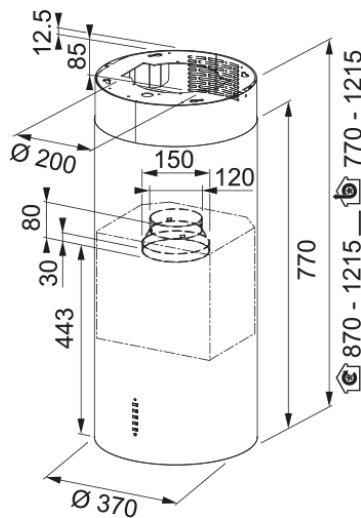

HOOD FTU PLUS 3707 I WH/2 FRANKE | 335.0588.222

HOOD FTU PLUS 3707 I WH/2 FRANKE

Galvenās īpašības

Nosūcēja kategorija	Dizains
Virsmas apdare	Balts matēts

Izmēri

Platums mm	370.0
Diam. gaisa izvads	150

Enerģijas specifikācijas

Kontaktdakšas veids	Nav spraudņa
Gada enerģijas patēriņš AEC	54.2
Dinamiskā klase	A
Gaismas efektivitātes klase	A
Tauku filtr. efektivitāte Cl	B
Motora spriegums	220-240V 50-60Hz
Motora Gr tips	SP A+
Motoru skaits	1

Uzstādīšana

Uzstādīšana	Sala

Produktu specifikācija

Gaisa kvalitātes sensors	Nē
Energoefektivitātes klase	A
Pretvārsts	Jā
Aizmugurējā izeja	Nē
Bez pilēšanas	Nē
UI Type	Spiedpoga
Lamp Type	Apajais LED gaismeklis

Informācija par produktu

Produkta zīmols	FRANKE
Produktu saime	Maris