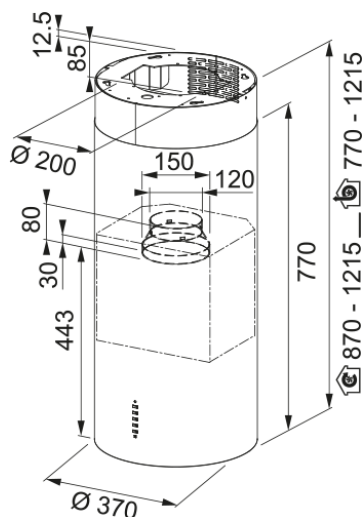

HOOD FTU PLUS 3707 I XS/2 FRANKE | 335.0588.221

HOOD FTU PLUS 3707 I XS/2 FRANKE

Galvenās īpašības

Nosūcēja kategorija	Dizains
Virsmas apdare	Nerūsējošais tērauds

Izmēri

Platums mm	370.0
Diam. gaisa izvads	150