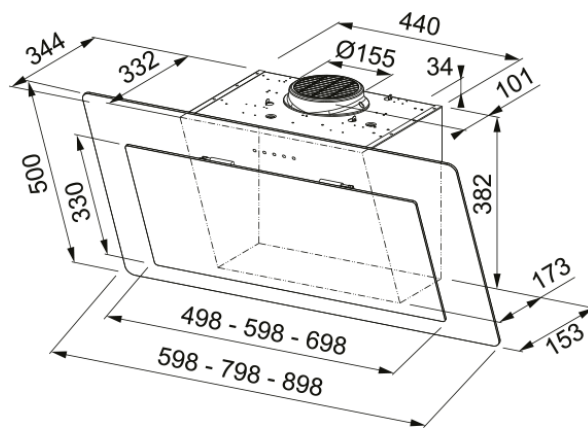

HOOD FNO 905 BK/2 FRK | 330.0591.773

HOOD FNO 905 BK/2 FRK

Galvenās īpašības

Nosūcēja kategorija	Vertikāli
Virsmas apdare	Melns/stikls

Izmēri

Platums mm	900.0
Diam. gaisa izvads	150

Enerģijas specifikācijas

Kontaktdakšas veids	EU
Gada enerģijas patēriņš AEC	43.5
Dinamiskā klase	A
Gaismas efektivitātes klase	A
Tauku filtr. efektivitāte Cl	B
Motora spriegums	220-240V 50-60Hz
Motora Gr tips	SP A++
Motoru skaits	1

Uzstādīšana

Uzstādīšana	Siena

Produktu specifikācija

Gaisa kvalitātes sensors	Nē
Energoefektivitātes klase	A+
Pretvārsts	Nē

Informācija par produktu

Produkta zīmols	FRANKE
Produktu saime	Maris
Modeļu klāsts	MARIS NEO
Dimming Led	SEE SETTING FILE
Level dimmer setting	NO
Lower Chimney type	N/P

HOOD FNO 905 BK/2 FRK | 2026-04-17

FRANKE