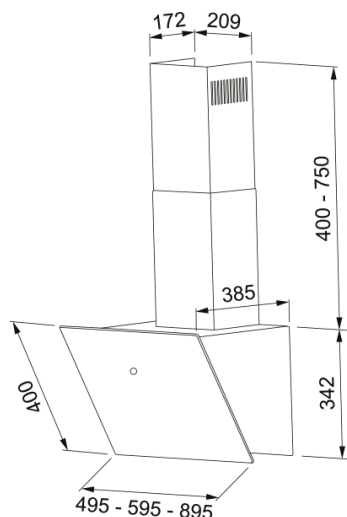

HOOD FVT 905 WH A FRANKE | 330.0572.975

HOOD FVT 905 WH A FRANKE

Galvenās īpašības

Nosūcēja kategorija	Vertikāli
Virsmas apdare	Balts/stikls

Izmēri

Platums mm	900.0
Diam. gaisa izvads	150

Enerģijas specifikācijas