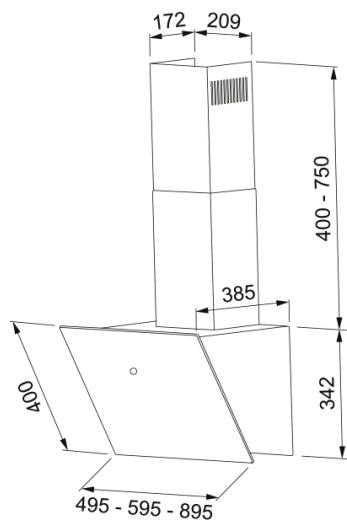

HOOD FVT 605 BK A FRANKE | 330.0572.974

HOOD FVT 605 BK A FRANKE

Galvenās īpašības

Nosūcēja kategorija	Vertikāli
Virsmas apdare	Melns/stikls

Izmēri

Platums mm	600.0
Diam. gaisa izvads	150

Enerģijas specifikācijas

Kontaktdakšas veids	EU
Gada enerģijas patēriņš AEC	43.6
Dinamiskā klase	B
Gaismas efektivitātes klase	A
Tauku filtr. efektivitāte Cl	D
Motora spriegums	220-240V-50Hz
Motora Gr tips	ENG 600 HE
Motoru skaits	1

Uzstādīšana

Uzstādīšana	Siena

Produktu specifikācija

Gaisa kvalitātes sensors	Nē
Energoefektivitātes klase	A
Pretvārsts	Jā
Aizmugurējā izeja	Nē
Bez pilēšanas	Nē
UI Type	Skārienvadība

Informācija par produktu

Produkta zīmols	FRANKE
Produktu saime	Bez klases
Modeļu klāsts	VERTIS