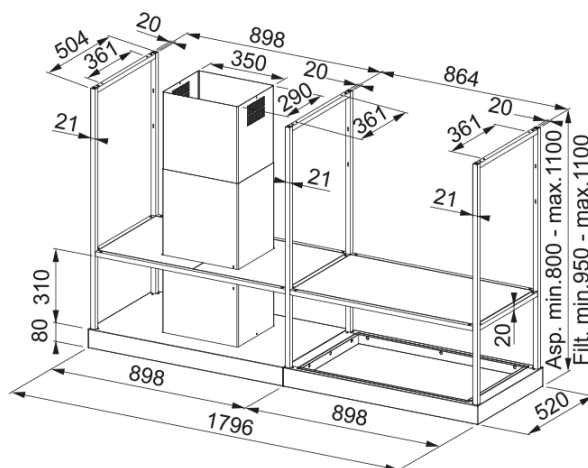

Mythos T-Shelf FMY BK MATT F180 | 325.0678.073

HOOD FMY BK MATT F180 FRANKE

Galvenās īpašības

Nosūcēja kategorija	T-veida forma
Virsmas apdare	Melns ekstra matēts

Izmēri

Platums mm	1800.0
Diam. gaisa izvads	150

Enerģijas specifikācijas

Kontaktdakšas veids	Nav spraudņa
Gada enerģijas patēriņš AEC	62.5
Dinamiskā klase	A
Gaismas efektivitātes klase	A
Tauku filtr. efektivitāte Cl	C
Motora spriegums	220-240V 50-60Hz
Motora Gr tips	SP A+
Motoru skaits	1

Uzstādīšana

Uzstādīšana	Sala

Produktu specifikācija

Gaisa kvalitātes sensors	Nē
Energoefektivitātes klase	A
Pretvārsts	Nē
Aizmugurējā izeja	Nē
Bez pilešanas	Nē
UI Type	Rotējošs
Lamp Type	LED josla

Informācija par produktu

Produkta zīmols	FRANKE
Produktu saime	Mythos