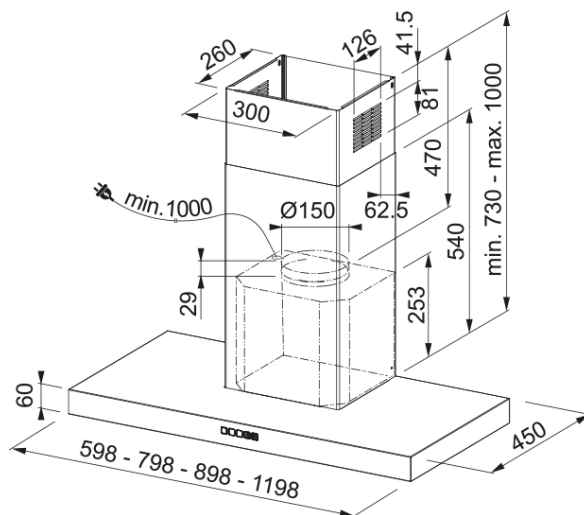

HOOD TALE 915 W XS/2 FRANKE | 325.0597.294

HOOD TALE 915 W XS/2 FRANKE

Galvenās īpašības

Nosūcēja kategorija	T-veida forma
Virsmas apdare	Nerūsējošais tērauds

Izmēri

Platums mm	900.0
Diam. gaisa izvads	150