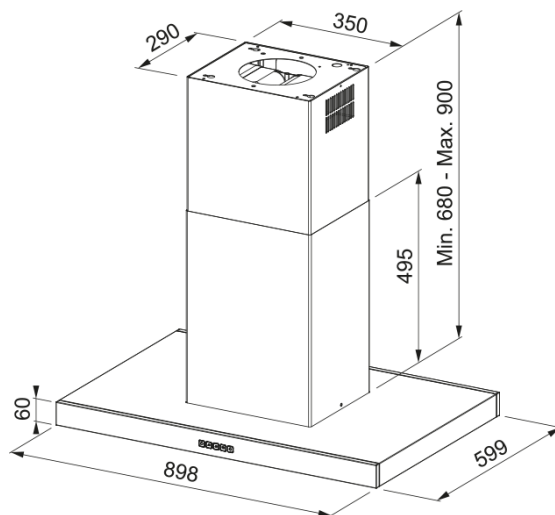

HOOD TALE 905 I XS/2 FRANKE | 325.0552.774

HOOD TALE 905 I XS/2 FRANKE

Galvenās īpašības

Nosūcēja kategorija	T-veida forma
Virsmas apdare	Nerūsējošais tērauds

Izmēri

Platums mm	900.0
Diam. gaisa izvads	150