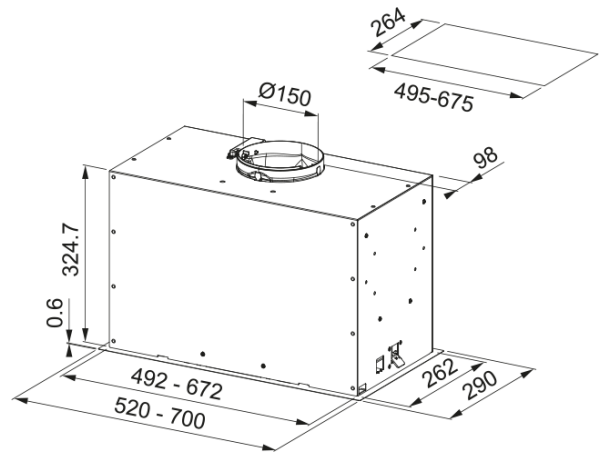

HOOD FBFE BK MATT A70 FRANKE | 305.0665.365

HOOD BK MATT A70 FRANKE

Galvenās īpašības

Nosūcēja kategorija	Lebūvēts
Virsmas apdare	Melns ekstra matēts

Izmēri

Platums mm	700.0
Diam. gaisa izvads	150

Enerģijas specifikācijas

Kontaktdakšas veids	EU
Gada enerģijas patēriņš AEC	70.2
Dinamiskā klase	B
Gaismas efektivitātes klase	A
Tauku filtr. efektivitāte Cl	D
Motora spriegums	220-240V 50-60Hz
Motora Gr tips	SP 800
Motoru skaits	1

Uzstādīšana

Uzstādīšana	Skapīti

Produktu specifikācija

Gaisa kvalitātes sensors	Nē
Energoefektivitātes klase	B
Pretvārsts	Jā
Aizmugurējā izeja	Nē
Bez pilēšanas	Nē
UI Type	Spiedpoga
Lamp Type	LED josla

Informācija par produktu

Produkta zīmols	FRANKE
Produktu saime	Maris