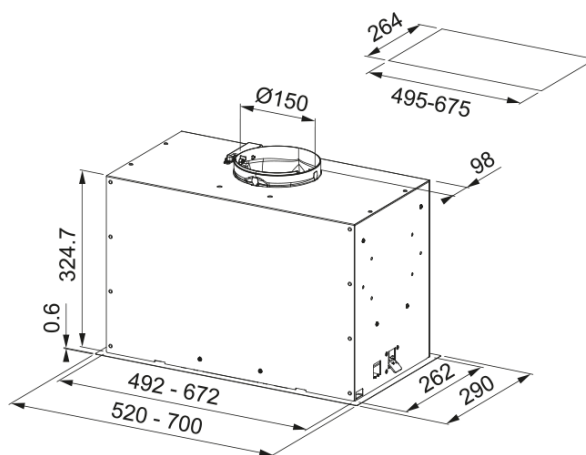

HOOD FBFE XS A70 FRANKE | 305.0665.361

HOOD FBFE XS A70 FRANKE

Galvenās īpašības

Nosūcēja kategorija	Lebūvēts
Virsmas apdare	Nerūsējošais tērauds

Izmēri

Platums mm	700.0
Diam. gaisa izvads	150

Enerģijas specifikācijas