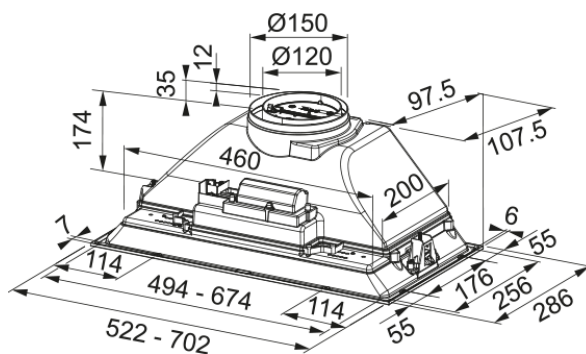

HOOD FBI 705 XS FRANKE | 305.0599.508

HOOD FBI 705 XS FRANKE

Galvenās īpašības

Nosūcēja kategorija	Lebūvēts
Virsmas apdare	Nerūsējošais tērauds

Izmēri

Platums mm	700.0
Diam. gaisa izvads	120

Enerģijas specifikācijas