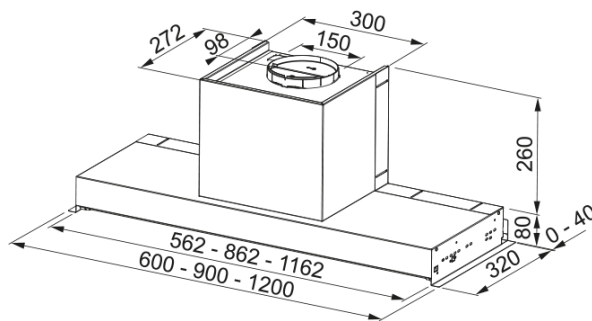

HOOD FST PLUS 608 X/2 FRANKE | 305.0572.835

HOOD FST PLUS 608 X/2 FRANKE

Galvenās īpašības

Nosūcēja kategorija	Lebūvēts
Virsmas apdare	Nerūsējošais tērauds

Izmēri

Platums mm	600.0
Diam. gaisa izvads	150

Enerģijas specifikācijas