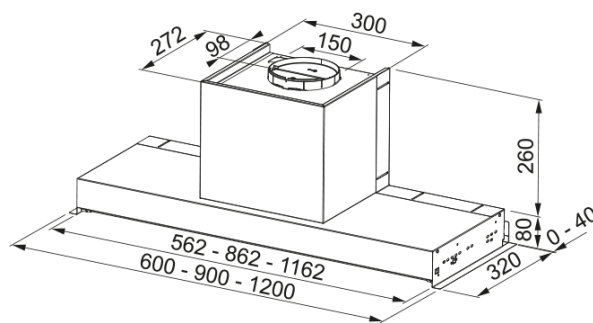

HOOD FST PLUS 908 X/2 FRANKE | 305.0572.834

HOOD FST PLUS 908 X/2 FRANKE

Galvenās īpašības

Nosūcēja kategorija	Lebūvēts
Virsmas apdare	Nerūsējošais tērauds

Izmēri

Platums mm	900.0
Diam. gaisa izvads	150

Enerģijas specifikācijas