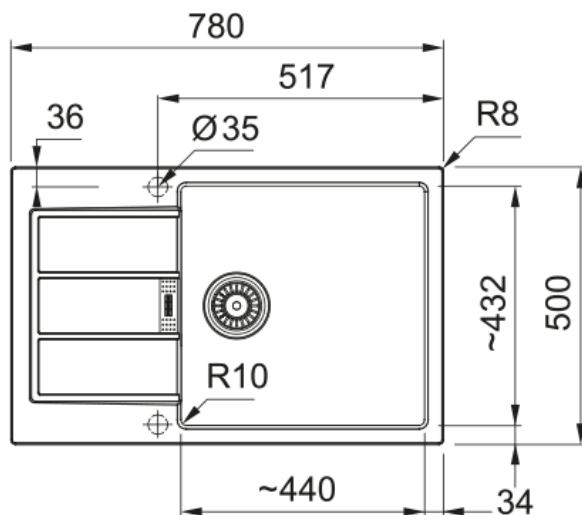

S2D 611-78 XL 3 1/2" BSW REV WOF NTH OA | 143.0670.832

S2D 611-78 XL 780x500mm, 3 1/2", reversible, with overflow, basket stainer waste, no tap hole, Oatmeal

Galvenās īpašības

Izlietnes veids	Izlietne (ar kanalizāciju)
Materiāla veids	Tektonīts
Bļodu skaits	1
Krāsa	Auzu pārslas
Virsmas apdare	Bez klases

Izmēri

Ārējais izm. labais/kreisais	780.0
Ārējais izm. priekša/mugura	500.0
Bļodas 1 izm. labās uz kreiso	440.0
Bļoda 1 izm. priekša/mugura	430.0
1. bļodas dziļums	200.0
Izgriezums no labās uz kreiso	764.0
Izgriezums priekša/aizmugure	484.0

Uzstādīšana

Minimālais skapja izmērs	60 cm
--------------------------	-------

Produktu specifikācija

Uzstādīšanas veids	Ielaidums
Ventija izvads	3 1/2"
Noteces virsmas novietojums	Atgriezeniskā drenāža

Informācija par produktu