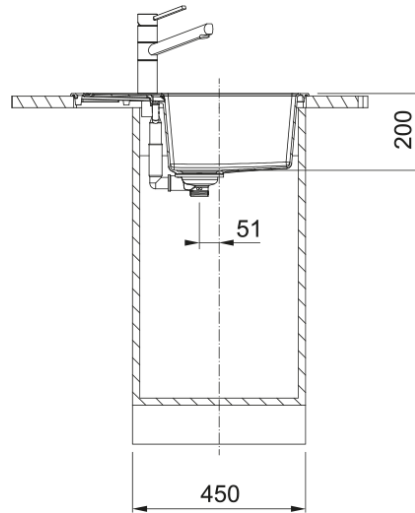

S2D 611-62 3 1/2" BSW REV WOF NTH CB | 143.0616.339

S2D 611-62 3 1/2" BSW REV WOF NTH CB

Galvenās īpašības

Izlietnes veids	Izlietne (ar kanalizāciju)
Materiāla veids	Tektonīts
Bļodu skaits	1
Krāsa	Carbon melns
Virsmas apdare	Bez klases

Izmēri

Ārējais izm. labais/kreisais	620.0
Ārējais izm. priekša/mugura	500.0
Bļodas 1 izm. labās uz kreiso	340.4
Bļoda 1 izm. priekša/mugura	430.9
1. bļodas dziļums	199.9
Izgriezums no labās uz kreiso	604.0
Izgriezums priekša/aizmugure	484.0

Uzstādīšana

Minimālais skapja izmērs	45 cm
--------------------------	-------

Produktu specifikācija

Uzstādīšanas veids	Ielaidums
Ventija izvads	3 1/2"
Noteces virsmas novietojums	Atgriezeniskā drenāža

Informācija par produktu